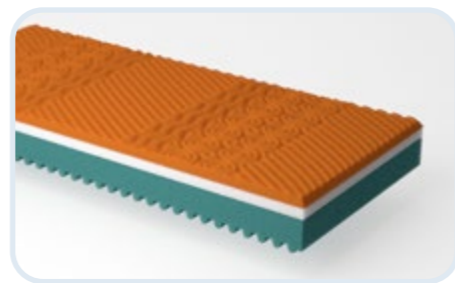

Výška matrace v potahu je cca 21 cm. Doporučená nosnost do 130 kg.	Nelly	80 × 200 cm	90 × 200 cm	120 × 200 cm	140 × 200 cm
Akční cena	4 460 Kč	4 520 Kč	6 550 Kč	7 530 Kč	

RIANA

- kvalitní sendvičové jádro matrace
- tři vrstvy pěn
- matrace respektuje přirozený tvar páteře
- sedmizónová matrace
- kvalitní snímatelný a pratelný potah **SUPRA LINE MARBLE**

Výška matrace v potahu je cca 17 cm. Doporučená nosnost do 110 kg.	Nelly	80 × 200 cm	90 × 200 cm	120 × 200 cm	140 × 200 cm
Akční cena	3 850 Kč	4 170 Kč	5 990 Kč	6 990 Kč	

SELENE

- **zvýšený ležací komfort těla uživatele**
- komfortní viscoelastické pěny ve dvou tuhostech
- rovnoměrné rozložení tlaku na lidské tělo
- optimální odvětrávání matrace
- kvalitní snímatelný a pratelný potah **EXCELLENT LINE TENCEL**