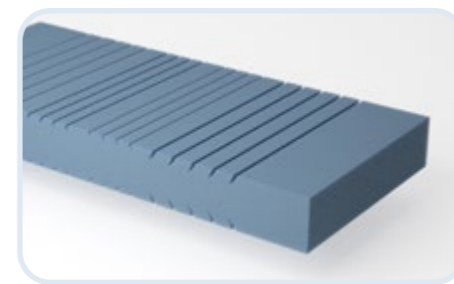

Výška matrace v potahu je cca 22 cm. Doporučená nosnost do 130 kg.	Nelly	80 × 200 cm	90 × 200 cm	120 × 200 cm	140 × 200 cm
Akční cena	5 190 Kč	5 700 Kč	7 930 Kč	8 400 Kč	

NANNA

- unikátní polyuretanová **MEGACELL** pěna
- zlepšený odvod tepla a vlhkosti
- dlouhá životnost
- sedm anatomických zón
- optimální odvětrávání matrace
- kvalitní snímatelný a pratelný potah **PREMIUM LINE SILVER**