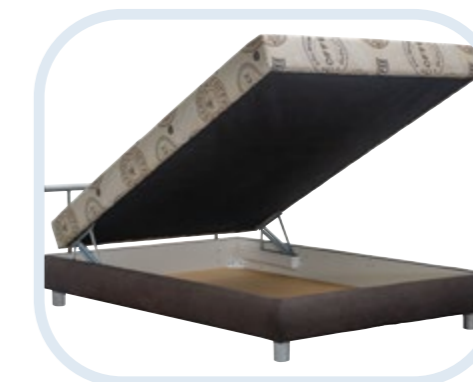

Rozměr lehací plochy [cm]	Matrace	Rošt RL1	Výška lehací plochy [cm]	Max. doporučená nosnost [kg]	Původní cena [Kč]	Akční cena [Kč]
110 x 200	Alena	✓	47	105	12 250	10 050
140 x 200	Alena	✓	47	105	13 590	11 140