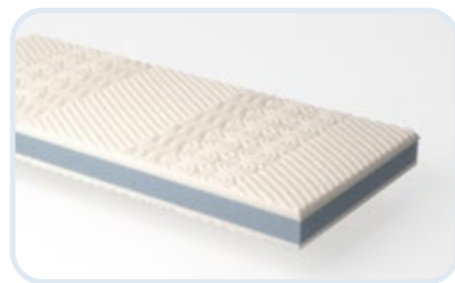

Výška matrace v potahu je cca 16 cm. Doporučená nosnost do 130 kg.	Nelly	80 × 200 cm	90 × 200 cm	120 × 200 cm	140 × 200 cm
Akční cena	4 140 Kč	4 570 Kč	6 930 Kč	8 080 Kč	

NELLY PLUS

- **zvýšený ležací komfort těla uživatele**
- kvalitní PUR pěny bez použití lepidel
- 2 úrovně tvrdosti: nižší – bílá pěna a vyšší – růžová pěna
- kvalitní snímatelný a pratelný potah

Výška matrace v potahu je cca 21 cm. Doporučená nosnost do 110 kg.	Nelly	80 × 200 cm	90 × 200 cm	120 × 200 cm	140 × 200 cm
Akční cena	3 650 Kč	3 940 Kč	5 750 Kč	6 240 Kč	

IVANA PLUS

- **zvýšený ležací komfort těla uživatele**
- sedmizónová matrace s podílem přírodního oleje
- studená, vysoce elastická **HIGH RESILENCE** pěna
- vysoká propustnost bunčkové struktury
- výborná elasticita
- vzduchová propustnost
- kvalitní snímatelný a pratelný potah

Výška matrace v potahu je cca 21 cm. Doporučená nosnost do 130 kg.	Nelly	80 × 200 cm	90 × 200 cm	120 × 200 cm	140 × 200 cm
Akční cena	4 460 Kč	4 520 Kč	6 550 Kč	7 530 Kč	

RIANA

- kvalitní sendvičové jádro matrace
- tři vrstvy pěn
- matrace respektuje přirozený tvar páteře
- sedmizónová matrace
- kvalitní snímatelný a pratelný potah **SUPRA LINE MARBLE**