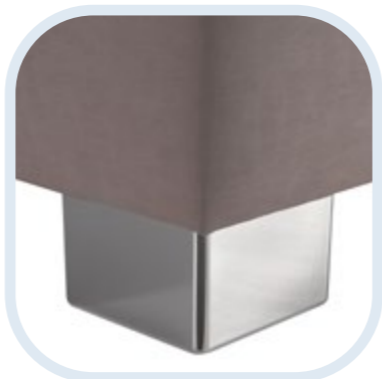

OLÍVIA od 11 110 Kč

Praktická postel s vkusným designovým čelem.

- polohovací lamelový rošt P12
- mechanické polohování části hlavy a nohou
- možnost volby elektrického roštu P11 za příplatek – polohování hlavy za pomoci ovladače
- možnost výběru volně ložené matrace
- úložný prostor se otevírá od nohou