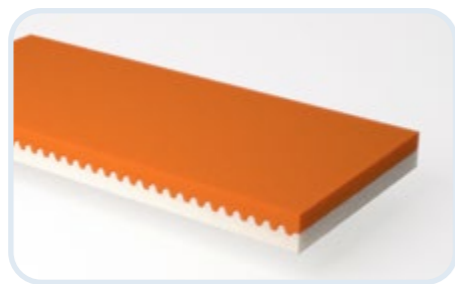

MATRACE

NELLY

- kvalitní PUR pěny bez použití lepidel
- 2 úrovně tvrdosti: nižší – bílá pěna a vyšší – růžová pěna
- kvalitní snímatelný a pratelný potah

Výška matrace v potahu je cca 15 cm. Doporučená nosnost do 110 kg.	Nelly	80 × 200 cm	90 × 200 cm	120 × 200 cm	140 × 200 cm
Akční cena	3 090 Kč	3 430 Kč	4 520 Kč	5 190 Kč	

IVANA

- sedmizónová matrace
- studená, vysoce elastická **HIGH RESILENCE** pěna
- vysoká propustnost bunčkové struktury
- výborná elasticita
- vzduchová propustnost
- kvalitní snímatelný a pratelný potah MARBLE