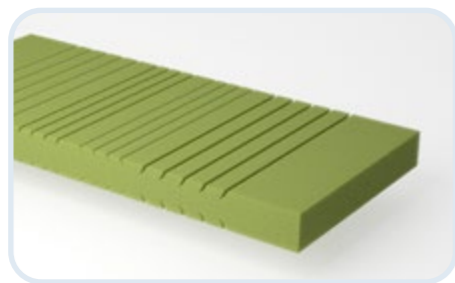

Výška matrace v potahu je cca 16 cm. Doporučená nosnost do 130 kg.	Nelly	80 × 200 cm	90 × 200 cm	120 × 200 cm	140 × 200 cm
Akční cena	4 140 Kč	4 570 Kč	6 930 Kč	8 080 Kč	

NELLY PLUS

- **zvýšený ležací komfort těla uživatele**
- kvalitní PUR pěny bez použití lepidel
- 2 úrovně tvrdosti: nižší – bílá pěna a vyšší – růžová pěna
- kvalitní snímatelný a pratelný potah