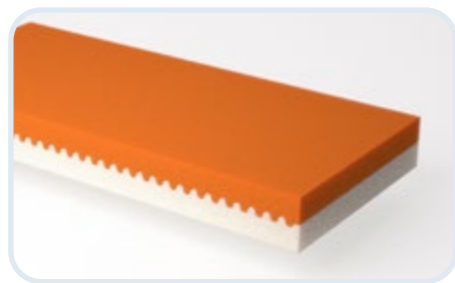

Výška matrace v potahu je cca 21 cm. Doporučená nosnost do 110 kg.	Nelly	80 × 200 cm	90 × 200 cm	120 × 200 cm	140 × 200 cm
Akční cena	3 650 Kč	3 940 Kč	5 750 Kč	6 240 Kč	

IVANA PLUS

- **zvýšený ležací komfort těla uživatele**
- sedmizónová matrace s podílem přírodního oleje
- studená, vysoce elastická **HIGH RESILENCE** pěna
- vysoká propustnost bunčkové struktury
- výborná elasticita
- vzduchová propustnost
- kvalitní snímatelný a pratelný potah