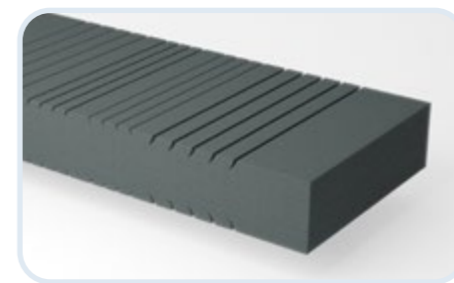

Výška matrace v potahu je cca 27 cm. Doporučená nosnost do 130 kg.	Nelly	80 × 200 cm	90 × 200 cm	120 × 200 cm	140 × 200 cm
Akční cena	6 840 Kč	7 310 Kč	10 150 Kč	10 820 Kč	

RL2

- volně vložený masivní rošt, nepolohovatelný
- povrch začalouněný protisklznou tkanou textilií 110 g/m²
- 15 ks masivních lamel š. 53 mm uložených v plastovém pouzdru
- bez ztužujícího popruhu