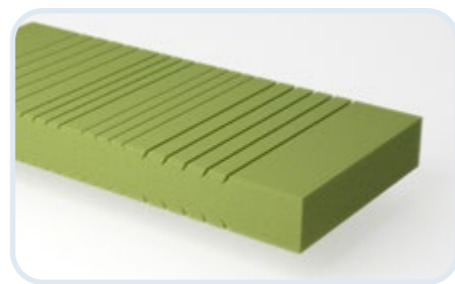

Výška matrace v potahu je cca 16 cm. Doporučená nosnost do 130 kg.	Nelly	80 × 200 cm	90 × 200 cm	120 × 200 cm	140 × 200 cm
Akční cena	4 140 Kč	4 570 Kč	6 930 Kč	8 080 Kč	

NELLY PLUS

- **zvýšený ležací komfort těla uživatele**
- kvalitní PUR pěny bez použití lepidel
- 2 úrovně tvrdosti: nižší – bílá pěna a vyšší – růžová pěna
- kvalitní snímatelný a pratelný potah

Výška matrace v potahu je cca 21 cm. Doporučená nosnost do 110 kg.	Nelly	80 × 200 cm	90 × 200 cm	120 × 200 cm	140 × 200 cm
Akční cena	3 650 Kč	3 940 Kč	5 750 Kč	6 240 Kč	

IVANA PLUS

- **zvýšený ležací komfort těla uživatele**
- sedmizónová matrace s podílem přírodního oleje
- studená, vysoce elastická **HIGH RESILENCE** pěna
- vysoká propustnost bunčkové struktury
- výborná elasticita
- vzduchová propustnost
- kvalitní snímatelný a pratelný potah